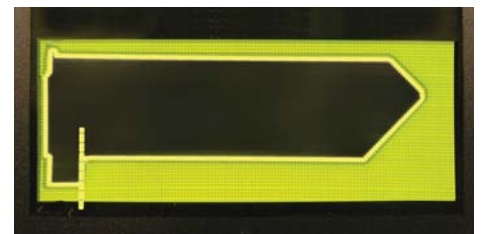

Ein graphisches Display zeigt in Realzeit die Leseergebnisse mit einer hohen Auflösung und hoher visueller Präzision an.