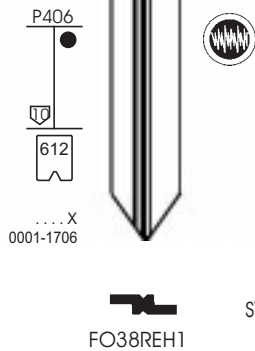

**PER:
FOR: FORD**