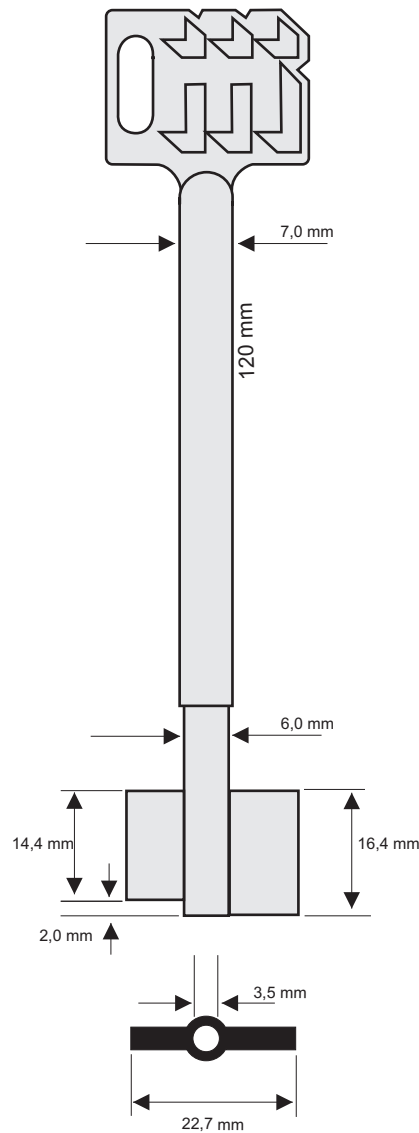

CFSM610 *

Copyright by Silca S.p.A. 2004

www.silca.de

Silca GmbH
Siemensstr. 33
D-42551 Velbert
Telefon +49 2051 / 271-0
Telefax +49 2051 / 271-172
e-mail: verkauf@silca.de
internet: www.silca.de

* Dieser Artikel ist nicht Bestandteil des weltweiten Lieferprogrammes der SILCA SpA - Italy.
Diesen Artikel können Sie zur Zeit nur in Deutschland erhalten.

Irrtum und Druckfehler vorbehalten.

A Member of the Kaba Group