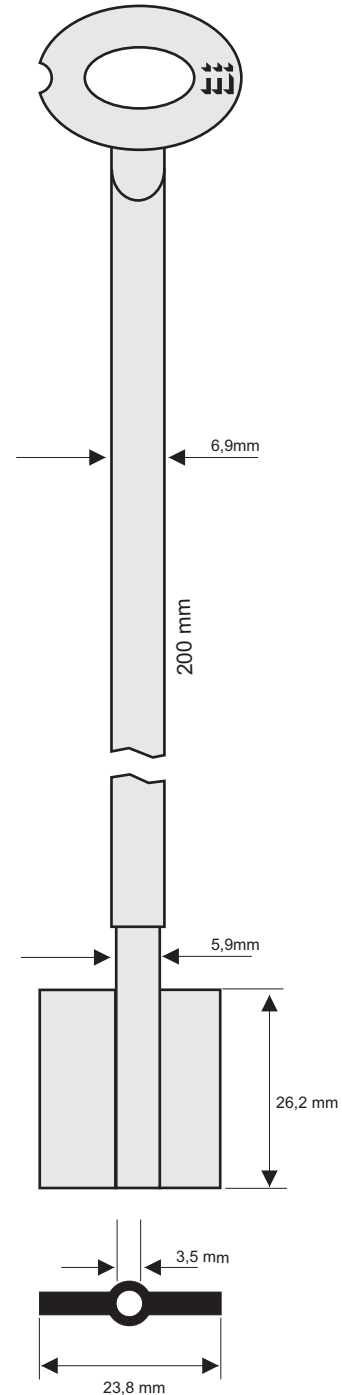

PER: **BKS**

WS50

BKWS50 *
Originalschlüssel
WS50

KABA MAUER

CFSM601 *

CFSM603 *

1

PER / FOR
BKS (D)
KABA MAUER (D)

PER:
FOR:

KABA MAUER

4

PER / FOR

KABA MAUER (D)

CFSM620 *

CFSM618 *

Achtung ! Diese Schlüsselabbildung konnte nicht 1:1 dargestellt werden.