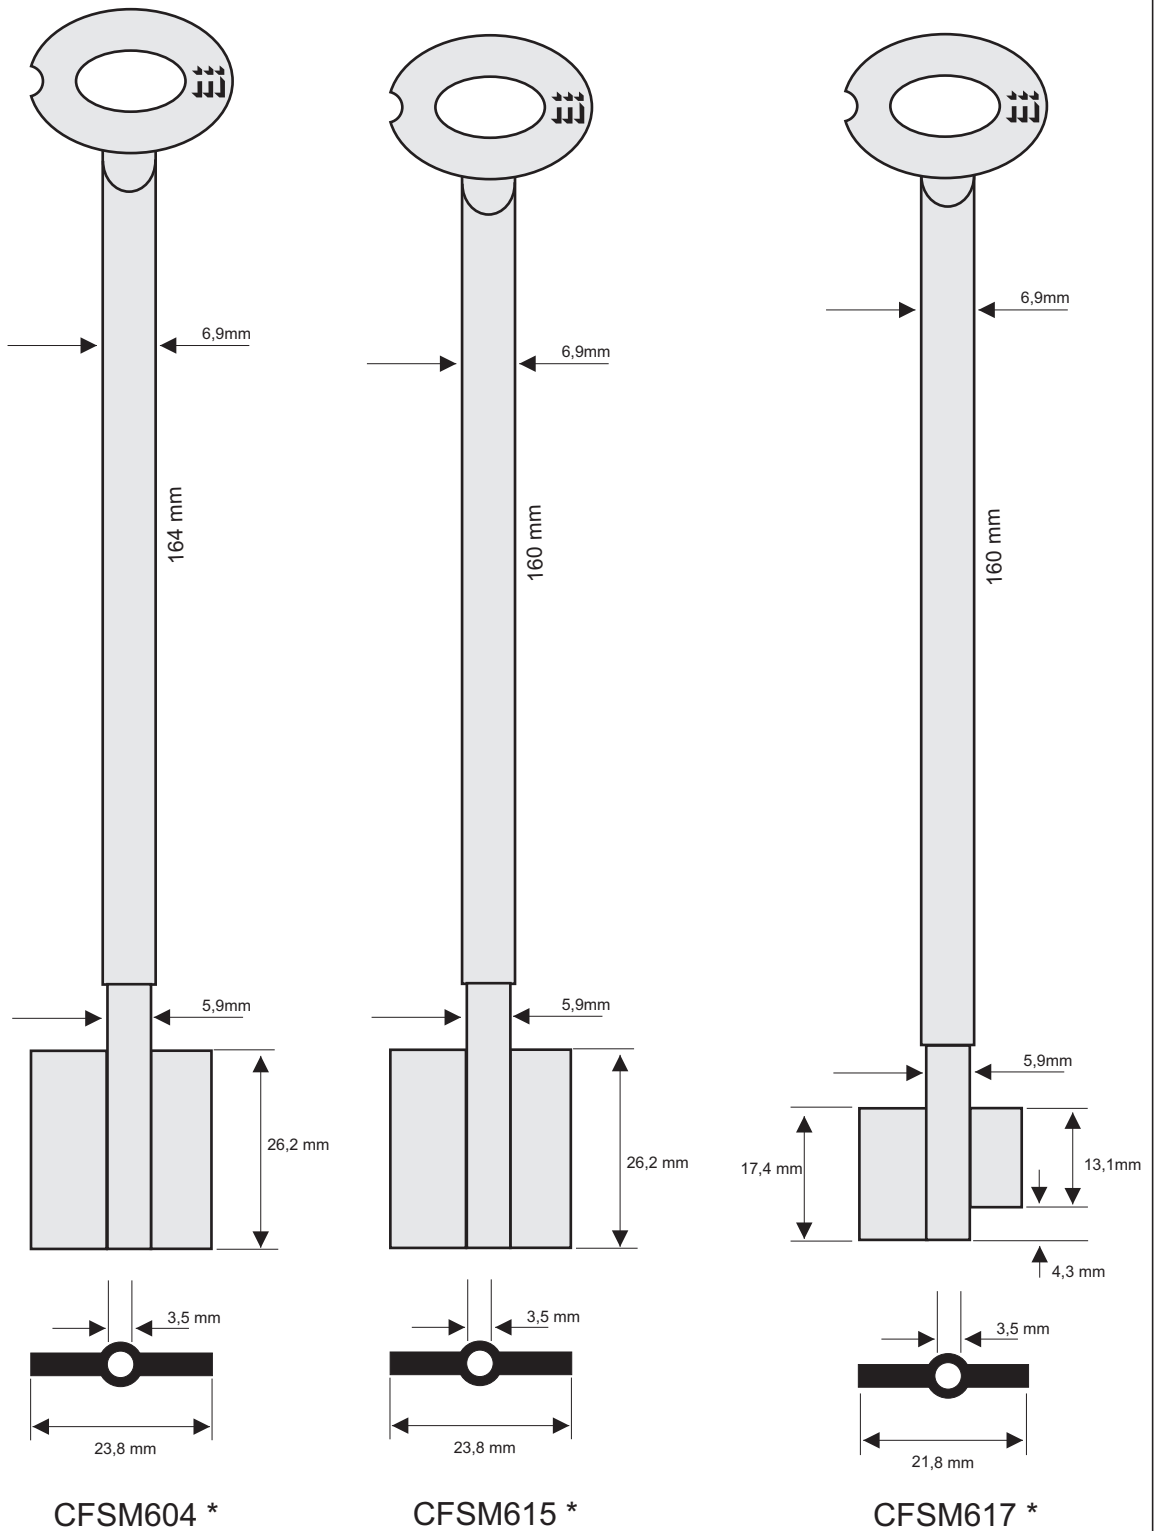

KABA MAUER

www.silca.de

Copyright by Silca S.p.A. 2004

Silca GmbH
Siemensstr. 33
D-42551 Velbert
Telefon +49 2051 / 271-0
Telefax +49 2051 / 271-172
e-mail: verkauf@silca.de
internet: www.silca.de

* Dieser Artikel ist nicht Bestandteil des weltweiten Lieferprogrammes der SILCA SpA - Italy.
Diesen Artikel können Sie zur Zeit nur in Deutschland erhalten.

Irrtum und Druckfehler vorbehalten.

A Member of the Kaba Group