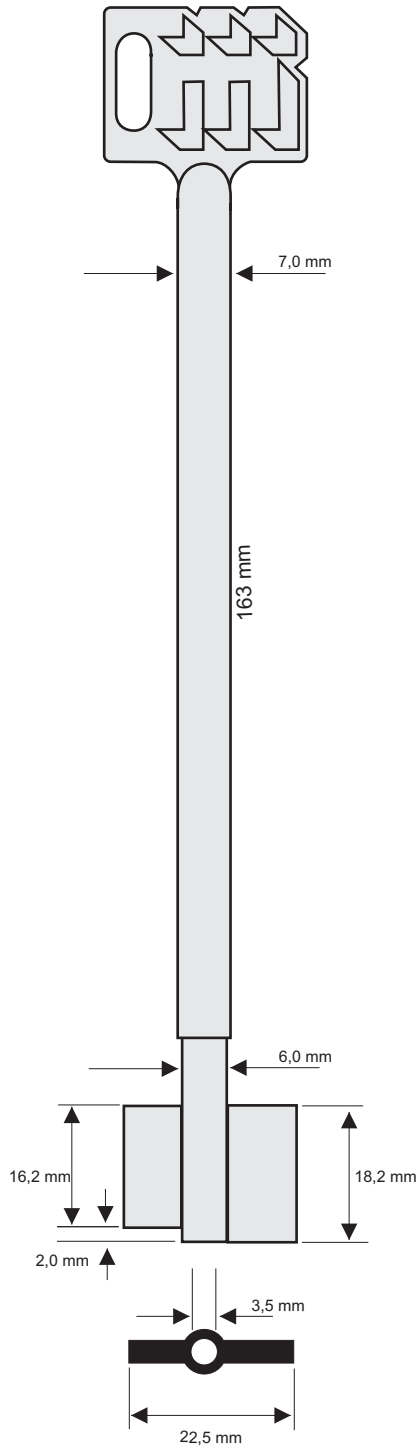

KABA MAUER

3

PER / FOR
KABA MAUER (D)

CFSM619 *