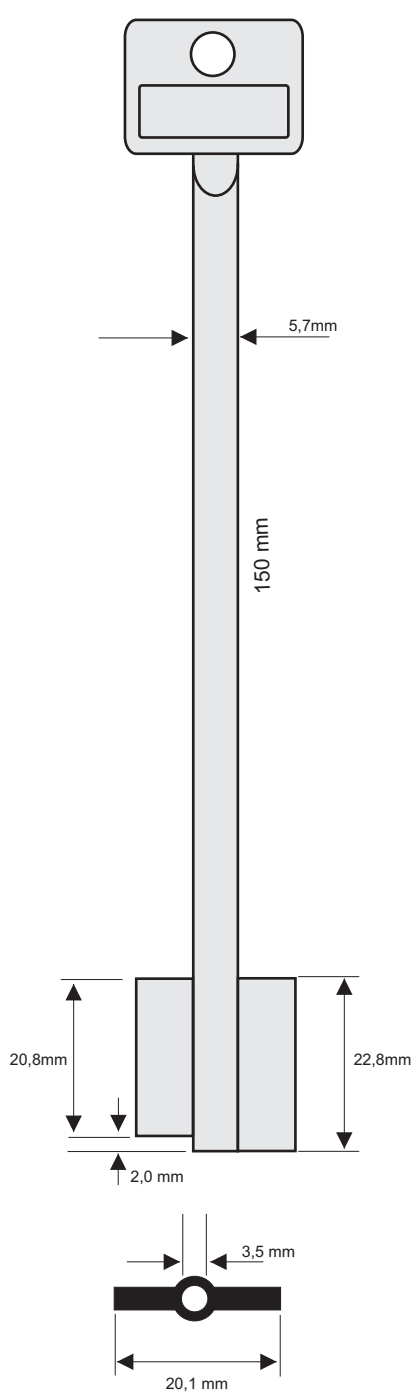

PER: **BKS**

WS50

BKWS50 *
Originalschlüssel
WS50

KABA MAUER

CFSM601 *

CFSM603 *

1

PER / FOR
BKS (D)
KABA MAUER (D)

PER:
FOR:

KABA MAUER

4

PER / FOR

KABA MAUER (D)

CFSM620 *

CFSM618 *

Achtung ! Diese Schlüsselabbildung konnte nicht 1:1 dargestellt werden.