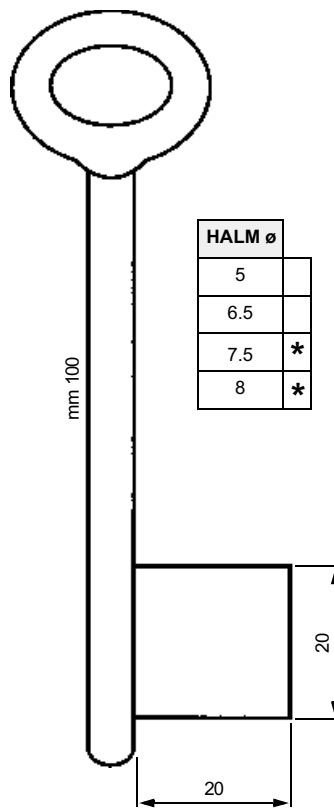

Gradbartschlüssel

FÜR:

Art. 93... - für Einsteck- und Haustürschlösser

* Solange Vorrat reicht!

53

54

FÜR: **Art. 94**

* Solange Vorrat reicht!

ø	P	
6	21	*
6,5	21,5	*
7	22	*
8	23	*

FÜR: **Art. 94K - Kima**

Solange Vorrat reicht!

FÜR: **Art. 95B - Kerfin Schlösser**

FÜR: **Art. 351**

* Solange Vorrat reicht!

ø	P	
5	21	*
8	24	*

FÜR: **Art. 98/0... und 98/4/0... - für Einsteck- u. Haustürschlösser**

* Solange Vorrat reicht!

55

ø	L	P	
7,5	110	27,5	*
7	120	27	*
8	120	32	*
8	130	29	*

ø	L	P	
7	100	27	*
7,5	110	27,2	*
8	120	29,8	*
8	130	29,2	*
8,5	140	30	*

FÜR: **Art. 93/4/0...80 - für Einsteck- u. Haustürschlösser**

ø	P	
7	22,8	
7,5	25,5	*
8	29	*

FÜR:

Art. 111 - Einsteck- und Haustürschlösser

* Solange Vorrat reicht!

56

ø	L	P	
6	100	21	
6,5	100	21,5	*
7	100	22	*
7,5	100	22,5	*
8	100	23	*
5	110	20	*
5,5	110	20,5	*
6	110	21	*
6,5	110	21,5	*
7	110	22	*
7,5	110	22,5	*
5	120	20	*
5,5	120	20,5	*
6	120	21	*
6,5	120	21,5	*
8	120	23	*