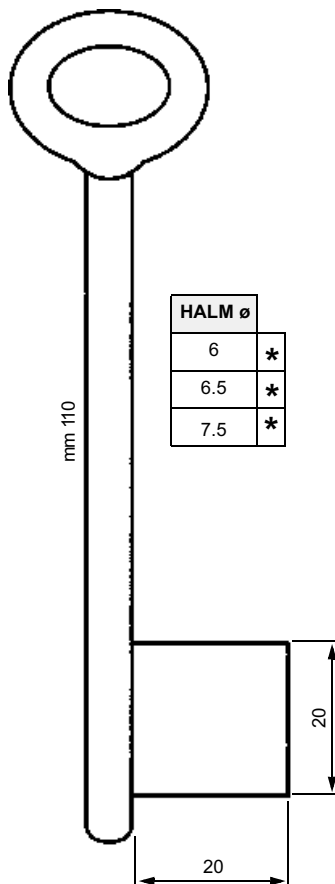

Gradbartschlüssel

FÜR:

Art. 93... - für Einsteck- und Haustürschlösser

* Solange Vorrat reicht!

53

54

FÜR: **Art. 94**

* Solange Vorrat reicht!

ø	P	
6	21	*
6,5	21,5	*
7	22	*
8	23	*

FÜR: **Art. 94K - Kima**

Solange Vorrat reicht!

FÜR: **Art. 95B - Kerfin Schlösser**

FÜR: **Art. 351**

* Solange Vorrat reicht!

ø	P	
5	21	*
8	24	*

FÜR: **Art. 98/0... und 98/4/0... - für Einsteck- u. Haustürschlösser**

* Solange Vorrat reicht!

55

ø	L	P	
7,5	110	27,5	*
7	120	27	*
8	120	32	*
8	130	29	*

ø	L	P	
7	100	27	*
7,5	110	27,2	*
8	120	29,8	*
8	130	29,2	*
8,5	140	30	*

FÜR: **Art. 93/4/0...80 - für Einsteck- u. Haustürschlösser**

ø	P	
7	22,8	
7,5	25,5	*
8	29	*

FÜR:

Art. 111 - Einsteck- und Haustürschlösser

* Solange Vorrat reicht!

56

ø	L	P	
6	100	21	
6,5	100	21,5	*
7	100	22	*
7,5	100	22,5	*
8	100	23	*
5	110	20	*
5,5	110	20,5	*
6	110	21	*
6,5	110	21,5	*
7	110	22	*
7,5	110	22,5	*
5	120	20	*
5,5	120	20,5	*
6	120	21	*
6,5	120	21,5	*
8	120	23	*