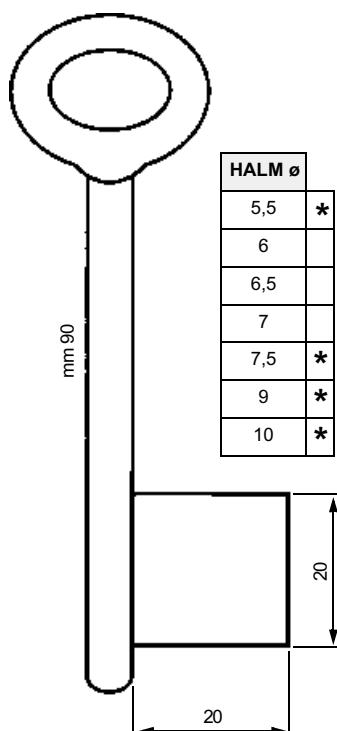

FÜR:

Art. 93... - für Einsteck- und Haustürschlösser

* Solange Vorrat reicht!

53

54

FÜR: **Art. 94**

* Solange Vorrat reicht!

ø	P	
6	21	*
6,5	21,5	*
7	22	*
8	23	*

FÜR: **Art. 94K - Kima**

Solange Vorrat reicht!

FÜR: **Art. 95B - Kerfin Schlösser**