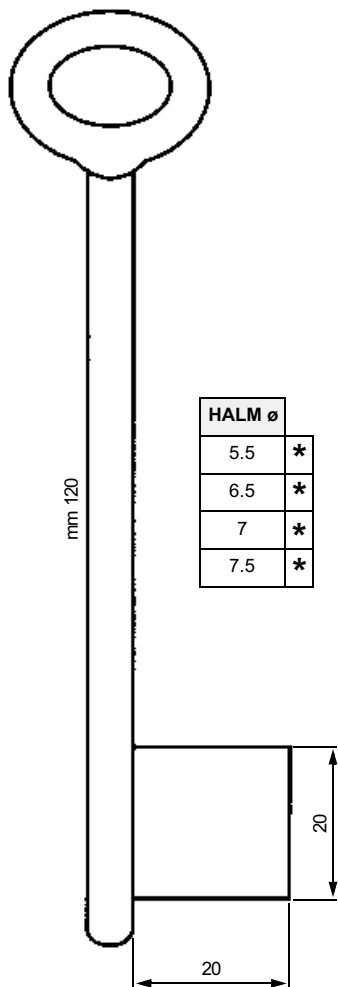

Gradbartschlüssel

FÜR:

Art. 93... - für Einsteck- und Haustürschlösser

* Solange Vorrat reicht!

53

54

FÜR: **Art. 94**

* Solange Vorrat reicht!

ø	P	
6	21	*
6,5	21,5	*
7	22	*
8	23	*

FÜR: **Art. 94K - Kima**

Solange Vorrat reicht!

FÜR: **Art. 95B - Kerfin Schlösser**

FÜR: **Art. 351**

* Solange Vorrat reicht!

ø	P	
5	21	*
8	24	*

FÜR: **Art. 98/0... und 98/4/0... - für Einsteck- u. Haustürschlösser**

* Solange Vorrat reicht!

55

ø	L	P	
7,5	110	27,5	*
7	120	27	*
8	120	32	*
8	130	29	*

ø	L	P	
7	100	27	*
7,5	110	27,2	*
8	120	29,8	*
8	130	29,2	*
8,5	140	30	*

FÜR: **Art. 93/4/0...80 - für Einsteck- u. Haustürschlösser**

ø	P	
7	22,8	
7,5	25,5	*
8	29	*

FÜR:

Art. 111 - Einsteck- und Haustürschlösser

* Solange Vorrat reicht!

56

ø	L	P	
6	100	21	
6,5	100	21,5	*
7	100	22	*
7,5	100	22,5	*
8	100	23	*
5	110	20	*
5,5	110	20,5	*
6	110	21	*
6,5	110	21,5	*
7	110	22	*
7,5	110	22,5	*
5	120	20	*
5,5	120	20,5	*
6	120	21	*
6,5	120	21,5	*
8	120	23	*