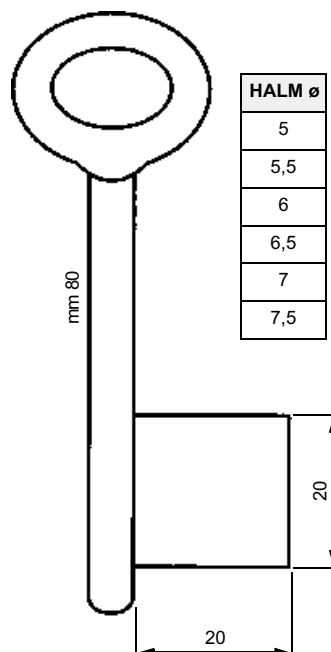

Gradbartschlüssel

FÜR:

Art. 93... - für Einsteck- und Haustürschlösser

* Solange Vorrat reicht!

53

54

FÜR: **Art. 94**

* Solange Vorrat reicht!

ø	P	
6	21	*
6,5	21,5	*
7	22	*
8	23	*

FÜR: **Art. 94K - Kima**

Solange Vorrat reicht!

FÜR: **Art. 95B - Kerfin Schlösser**

FÜR: **Art. 351**

* Solange Vorrat reicht!

ø	P	
5	21	*
8	24	*

FÜR: **Art. 98/0... und 98/4/0... - für Einsteck- u. Haustürschlösser**

* Solange Vorrat reicht!

55

ø	L	P	
7,5	110	27,5	*
7	120	27	*
8	120	32	*
8	130	29	*

ø	L	P	
7	100	27	*
7,5	110	27,2	*
8	120	29,8	*
8	130	29,2	*
8,5	140	30	*

FÜR: **Art. 93/4/0...80 - für Einsteck- u. Haustürschlösser**

ø	P	
7	22,8	
7,5	25,5	*
8	29	*

FÜR:

Art. 111 - Einsteck- und Haustürschlösser

* Solange Vorrat reicht!

56

ø	L	P	
6	100	21	
6,5	100	21,5	*
7	100	22	*
7,5	100	22,5	*
8	100	23	*
5	110	20	*
5,5	110	20,5	*
6	110	21	*
6,5	110	21,5	*
7	110	22	*
7,5	110	22,5	*
5	120	20	*
5,5	120	20,5	*
6	120	21	*
6,5	120	21,5	*
8	120	23	*