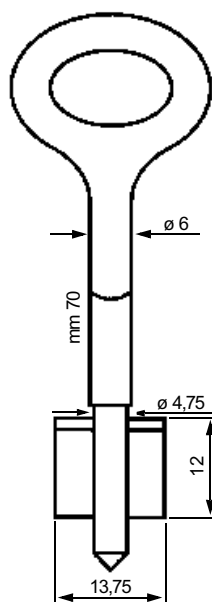

Art. 136

für Zusatz-Sicherheitsschlösser

Solange Vorrat reicht!