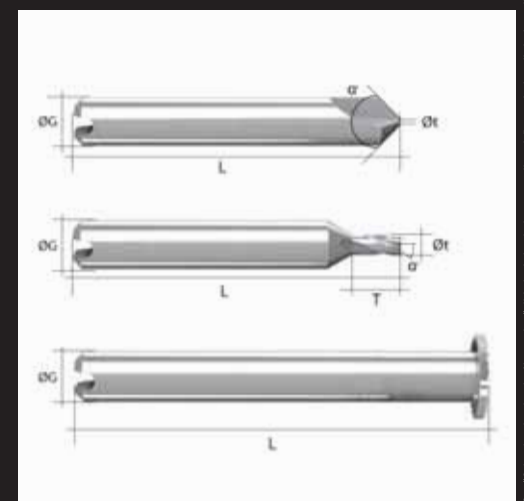

Silca Your Key Partner

SILCA GmbH Siemensstrasse, 33 - 42551 VELBERT
Tel. +49 2051 2710 - Fax +49 2051 271172 - info@silca.de

www.silca.de