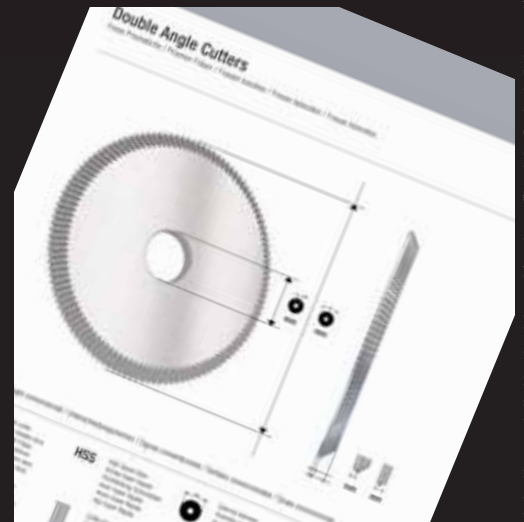

Silca Your Key Partner

SILCA GmbH Siemensstrasse, 33 - 42551 VELBERT
Tel. +49 2051 2710 - Fax +49 2051 271172 - info@silca.de

www.silca.de