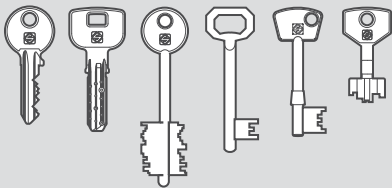

Optika Light

Optika Light

Verkürzen Sie die Zeiten bei der Schlüsselsuche und erhöhen Sie Ihrer Geschäft Rentabilität!

Optika Light ist das Schlüssel-Lesegerät von Silca, das schnell und präzise den zu kopierenden Schlüssel findet.

OPTIKA LIGHT

Optika Light ist das Schlüssel-Lesegerät von Silca, das schnell und präzise den zu kopierenden Schlüssel in der gewählten Referenzliste findet.

Optika Light erkennt die Profile der folgenden Schlüsselarten: Flachzylinder-schlüssel, Bart- und Doppelbartschlüssel, Pumpenschlüssel sowie Bohrmulden-schlüssel.

Das Gerät kann Fräsungen von Bart- und Doppelbartschlüsseln sowie Pumpenschlüsseln auslesen und direkt an die Elektronische Schlüsselkopiermaschine Idea übertragen, um eine Kopie der Schlüssel zu erstellen.

Lesen der Fräsung

Optika Light liest die Fräsung von Bart- und Doppelbartschlüssel und Pumpenschlüssel.

Identifizierung des Schlüssels

Vereinfachte Schlüssel - Lese- und Suchfunktion.

Optika Light findet sofort den passenden Rohling zum Kopieren.