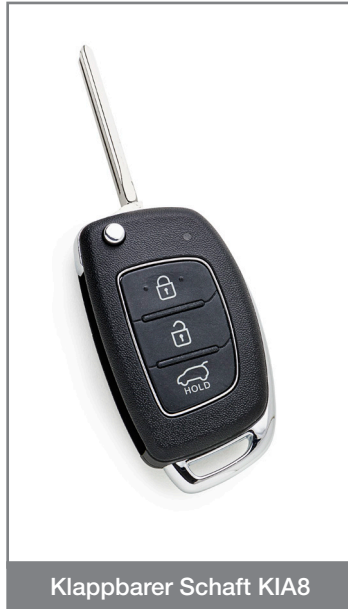

Klappbarer Schaft KIA8

Silca präsentiert eine neue Referenz für das Kopieren von Fernbedienungsschlüsseln, die mit Hyundai* kompatibel sind: die perfekte Lösung, um beschädigte oder verloren gegangene Originalschlüssel zu ersetzen oder einfach, um einen Zweitschlüssel für den Notfall zu haben.

Was sind die Haupteigenschaften des Schlüssels?

Der Fernbedienungsschlüssel für Hyundai* KIA8R32 hat ein ähnliches Design des Originalschlüssels und ist mit PCB, Transponder und klappbarem KIA8 Schaft programmierbereit.

Der Schlüssel hat drei Tasten (Zentralöffnung/ -verriegelung der Türen, Gepäckraumöffnung), und kann mit Smart Pro programmiert werden.

Der Fernbedienungsschlüssel für Hyundai* ist für eine schnelle Identifizierung des Schlüssels und eine optimale Präsentation an Wandhaken einzeln in einem praktischen Blister aus Kunststoff verpackt.

CE Der Silca-Fernbedienungsschlüssel für Hyundai* wird unter voller Beachtung der CE-Kennzeichnungsrichtlinien hergestellt.

Marke	Modell	Fahrgestell	Von	Bis	Tasten	Trp-ID	Frequenz	Silca Profil
Anwendungsliste für KIA8R32								
Hyundai*	IX35	EL	2013	2015	3	46	433FM	KIA8
Hyundai*	Tucson	EL	2013	2015	3	46	433FM	KIA8